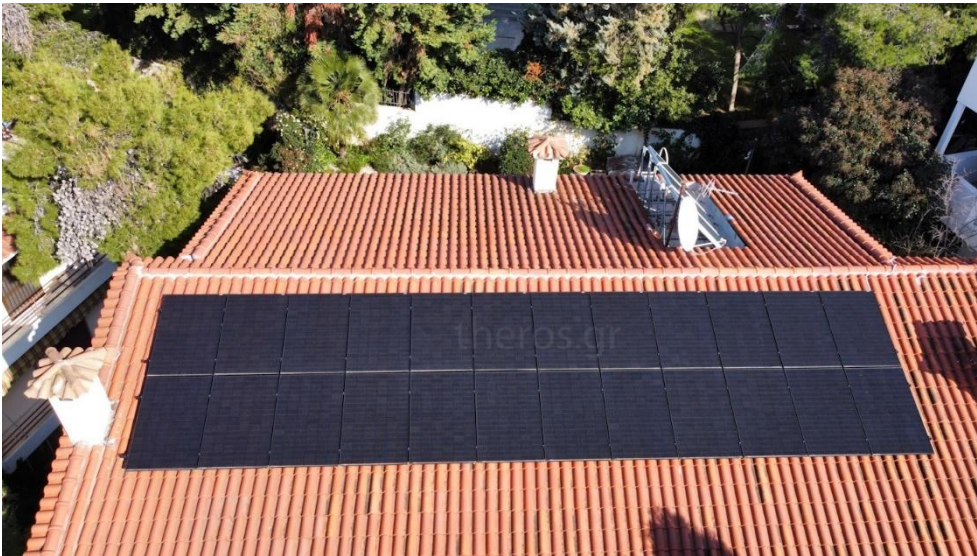

Εφαρμογές - Power Black anti-reflex

Κατοικία στην Εκάλη, Αττική